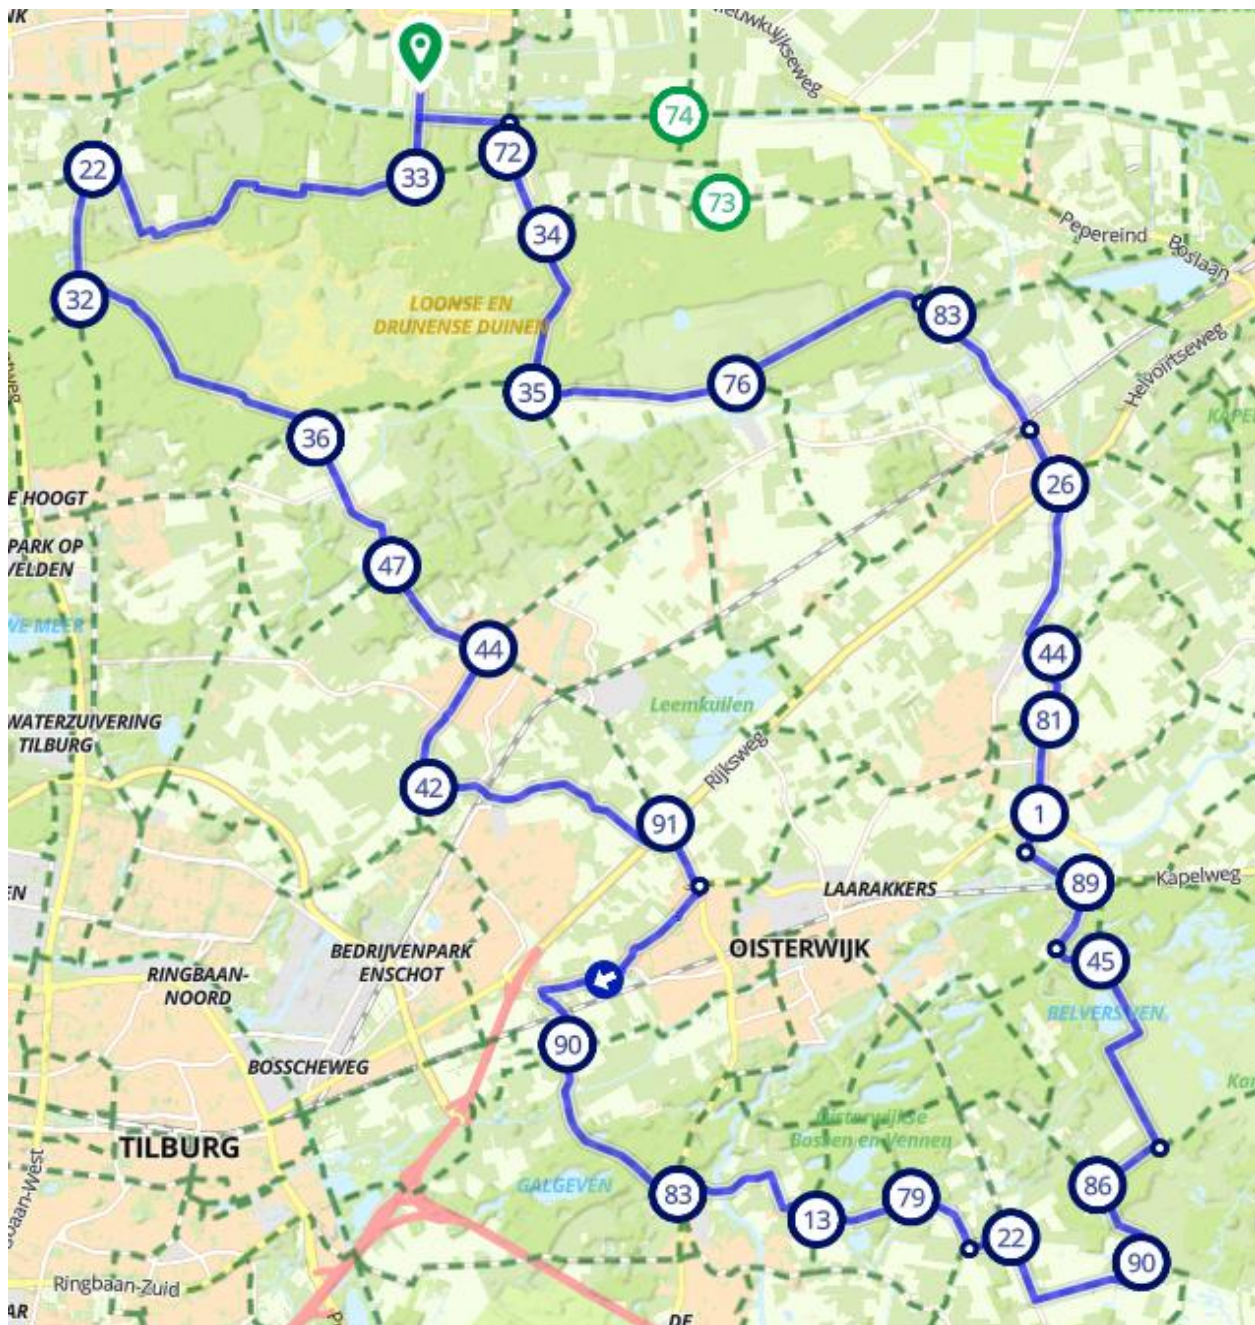

11 Aug.

Drunense Duinen en Kampina

Startplaats Sportpark Torenstraat 150 5151 JR Drunen.
33 - 22 - 32 - 36 - 47 - 44 - 42 - 91 - 90 - 83 - 13 - 79 - 22 - 90
86 - 45 - 89 - 1 - 81 - 44 - 26 - 83 - 76 - 35 - 34 - 72 - Start.