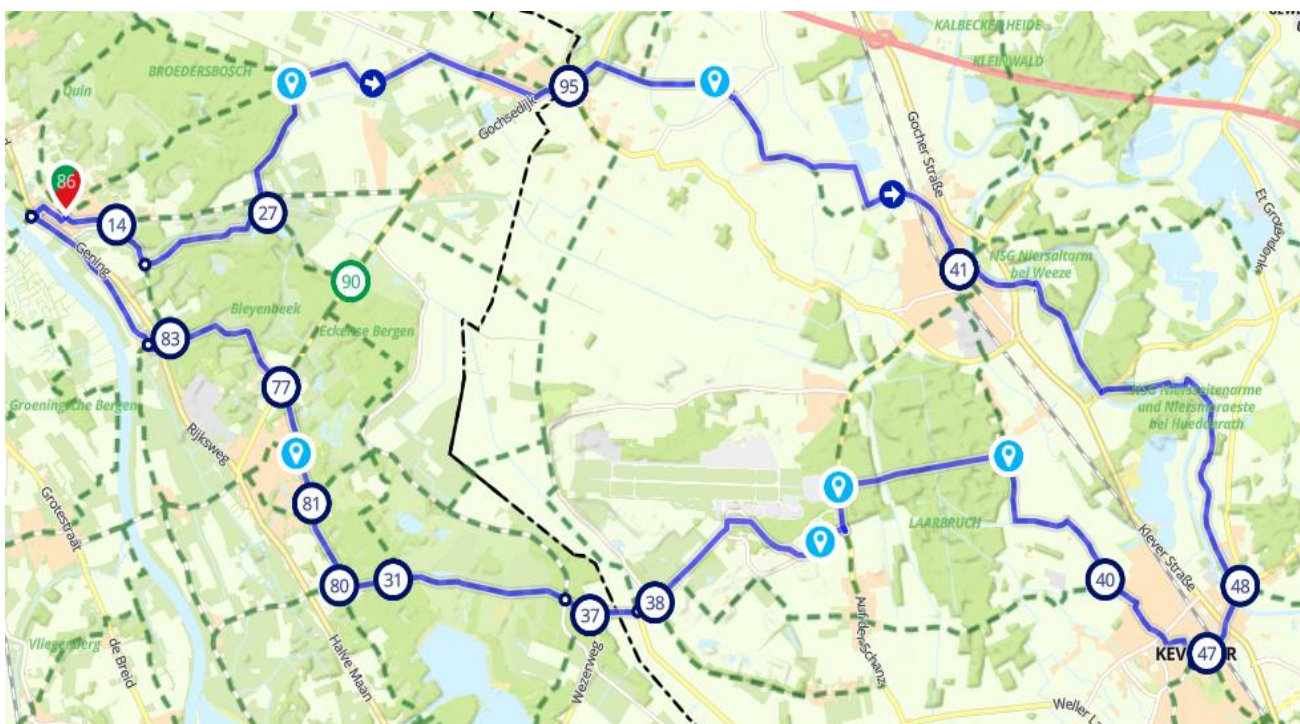

7 April

Beerse Overlaat.

Startplaats sportpark Ten Holtweg 10 5438 NT Gassel.

10 - 67 - 33 - 49 - 3 - 67 - 11 - 25 - 54 - 53 - 65 - 58

22 - 21 - 36 - 35 - 47 - 85 - 83 - 83 - 81 - 10.

Zuid - Oost Brabant.

21 April

Startplaats Parkeerterrein Den Uring. 30 5836 AT Sambeek.

37 - 39 - 39 - 53 - 52 - 49 - 31 - 56 - 15 - 65 - 63 - 64

16 - 46 - 57 - 40 - 55 - 38 - Parkeerterrein.

5 Mei

Altena - West

Startplaats sportpark De Lankert. Nieuwe Steeg 2 4266 EH Eethen.

59 - 51 - 50 - 32 - 12 - 30 - 23 - 80 - 78 - 41

71 - 67 - 53 - 57 - Startplaats.

Kevelaer

19 Mei

Startplaats Sportpark de Alverman Hengeland 12a 5851 AE Afferden

86 - 14 - 27 - 95 - (D) - 41 - 48 - 47 - 40 - 38

(NL) - 37 - 31 - 80 - 81 - 77 - 83 - 86 - Sportpark

2 Juni

Eindhoven – Strabrechtse heide

Startplaats Sportpark. Wettenseind 24 5674 AA Nuenen.

35 – 99 – 94 – 29 – 60 – 23 – 27 – 31 – 76 – 50 – 61 – 62 – 63