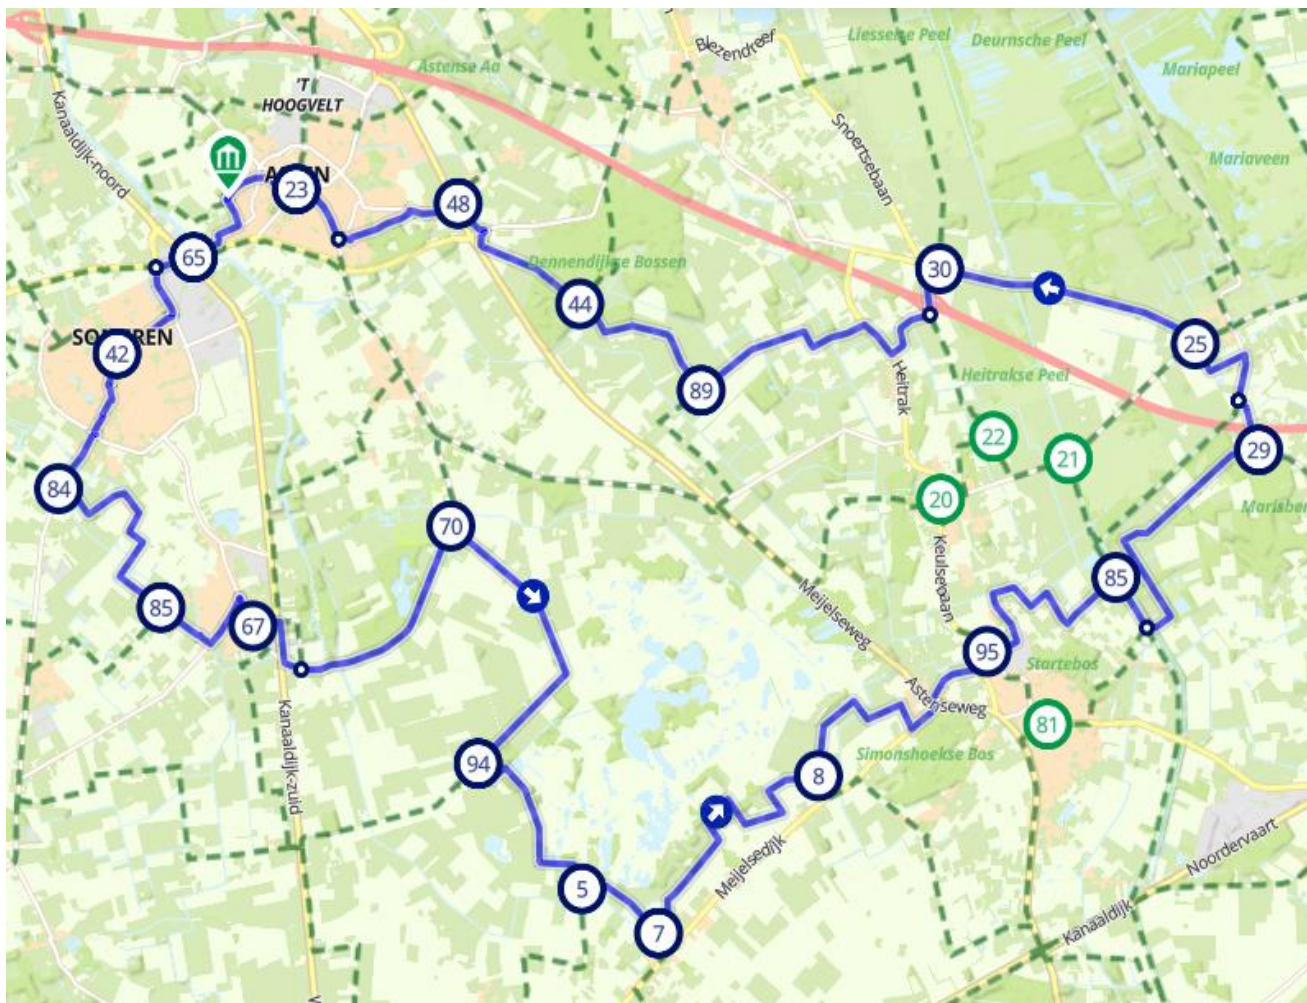

Rondje Helmond

25 Aug.

Start Sportpark Het Heereind Heereindsestraat 10 5741 RB Beek en Donk.

71 - 63 - 61 - 47 - 82 - 37 - 38 - 86 - 20 - 20 - 91 - 92

93 - 34 - 4 - 5 - 7 - 44 - 59 - 93 - 92 - Start.

De Peel

8 Sep.

Startplaats Park Museum Rootweg 22 5721 VK Asten.

65 – 42 – 84 – 85 – 67 – 70 – 94 – 5 – 7 – 8 – 95 – 85

29 – 25 – 30 – 89 – 44 – 48 – 23 – Start.

22 Sep.

Rondje Den Bosch

Startplaats Perron – 3 Hoff van Hollantlaan 1 5243 SR Rosmalen.