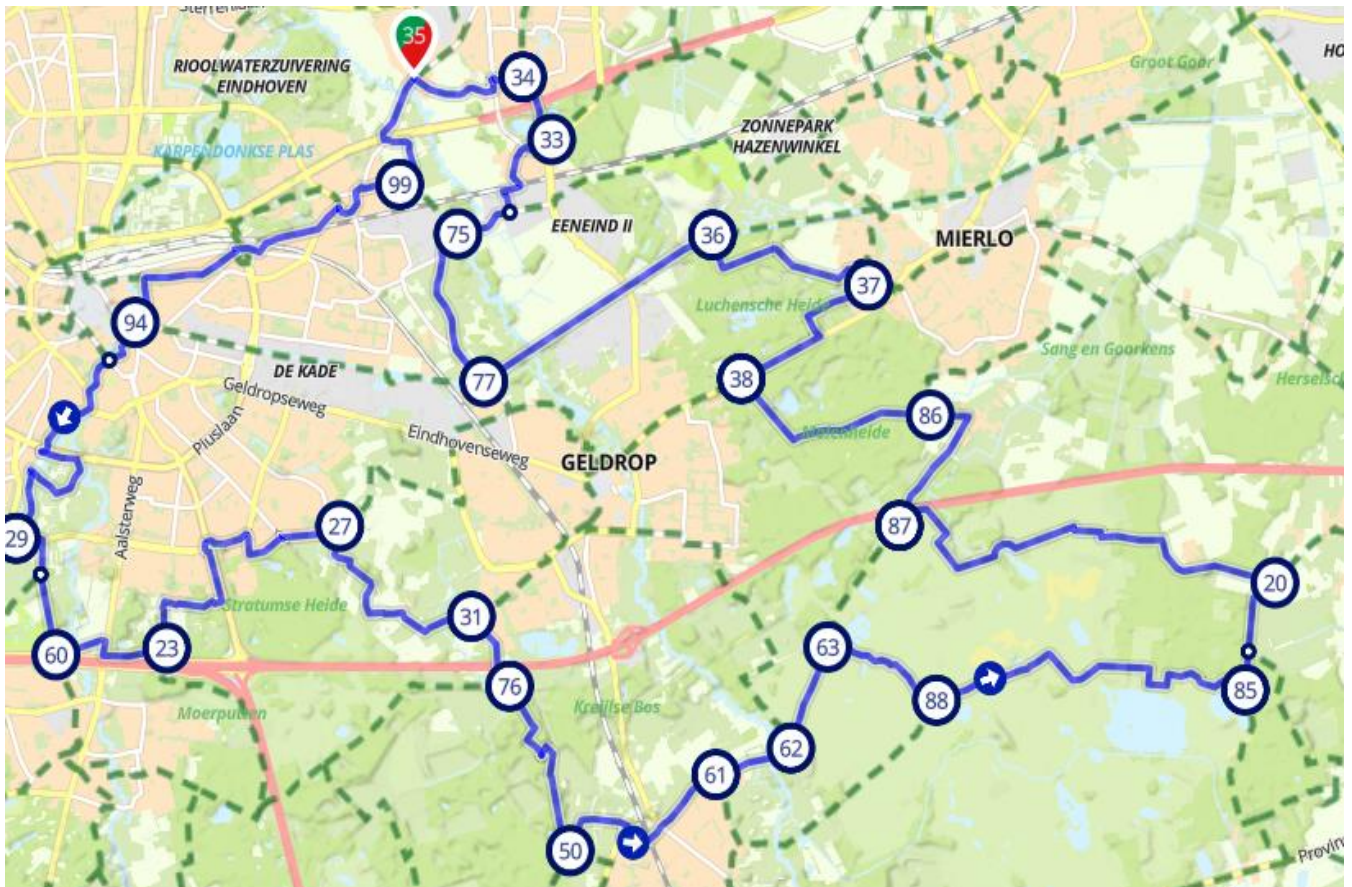

Startplaats Parkeerterrein Den Uring. 30 5836 AT Sambeek.

37 - 39 - 39 - 53 - 52 - 49 - 31 - 56 - 15 - 65 - 63 - 64

16 - 46 - 57 - 40 - 55 - 38 - Parkeerterrein.

5 Mei

Altena - West

Startplaats sportpark De Lankert. Nieuwe Steeg 2 4266 EH Eethen.

59 - 51 - 50 - 32 - 12 - 30 - 23 - 80 - 78 - 41

71 - 67 - 53 - 57 - Startplaats.

Kevelaer

19 Mei

Startplaats Sportpark de Alverman Hengeland 12a 5851 AE Afferden

86 - 14 - 27 - 95 - (D) - 41 - 48 - 47 - 40 - 38

(NL) - 37 - 31 - 80 - 81 - 77 - 83 - 86 - Sportpark

2 Juni

Eindhoven – Strabrechtse heide

Startplaats Sportpark. Wettenseind 24 5674 AA Nuenen.

35 – 99 – 94 – 29 – 60 – 23 – 27 – 31 – 76 – 50 – 61 – 62 – 63

88 – 85 – 20 – 87 – 86 – 38 – 37 – 77 – 75 – 33 – 34 – 35

Oost Betuwe

16 Juni

Startplaats Sportpark Stationsstraat 30 6675AW Valburg

18 - 14 - 13 - 6 - 2 - 1 - 66 - 67 - 75 - 76 - 77 - 80 - 79

85 - 97 - 32 - 33 - 80 - 38 - 40 - 39 - 75 - start