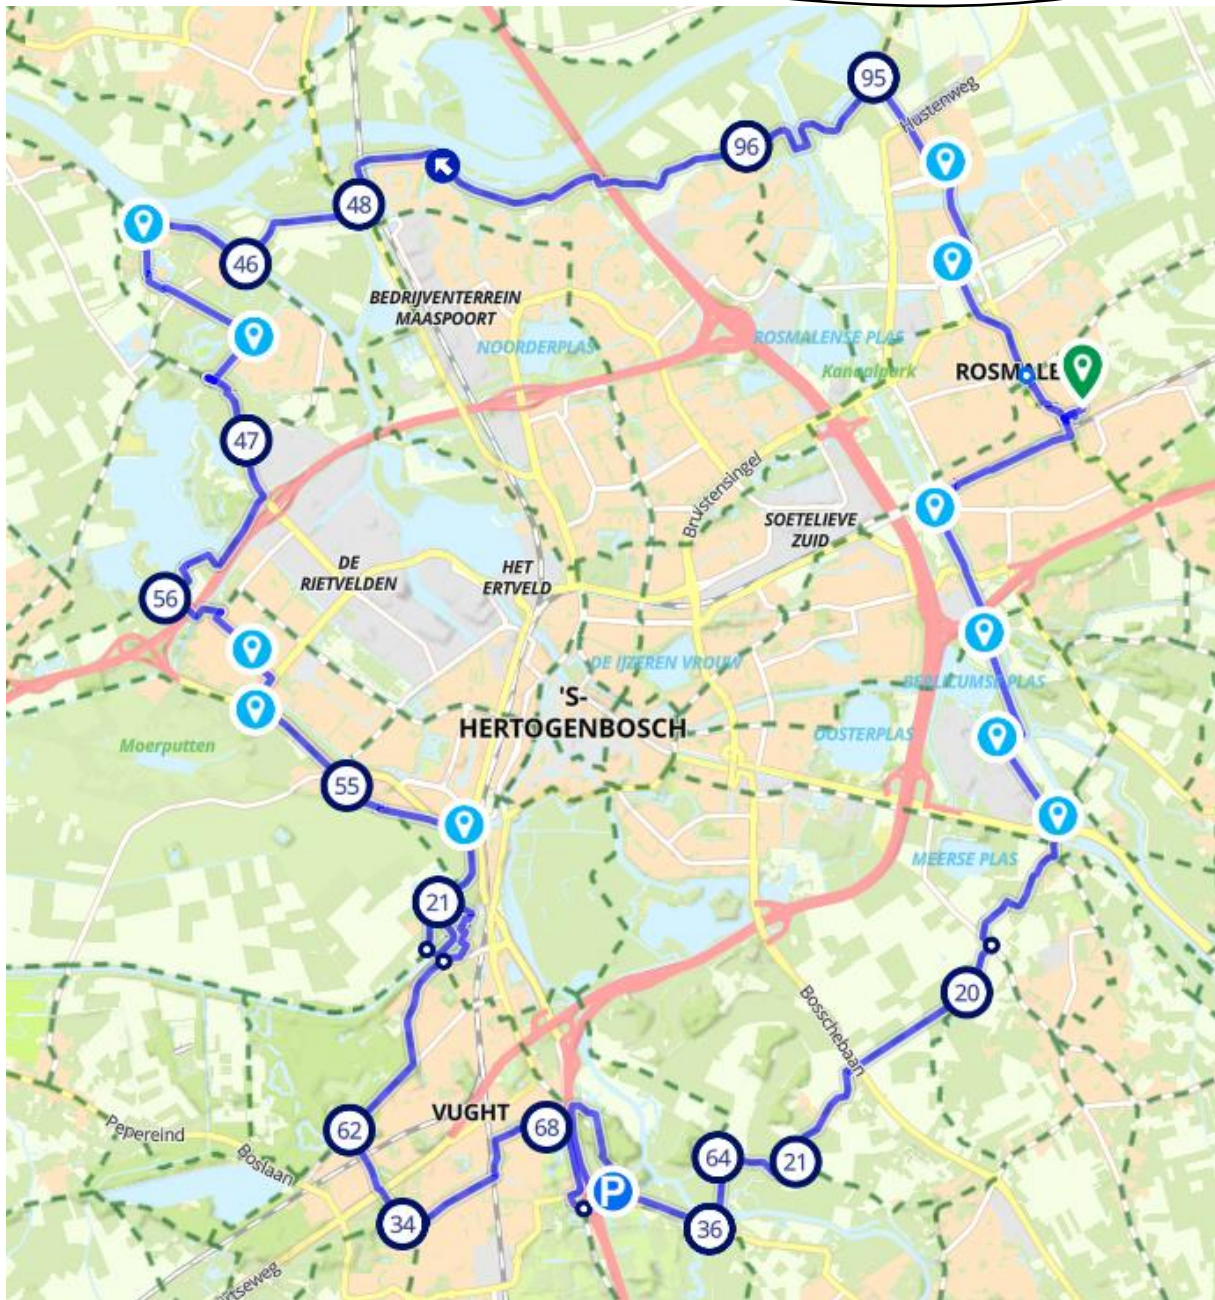

Rondje Helmond

25 Aug.

Start Sportpark Het Heereind Heereindsestraat 10 5741 RB Beek en Donk.

71 - 63 - 61 - 47 - 82 - 37 - 38 - 86 - 20 - 20 - 91 - 92

93 - 34 - 4 - 5 - 7 - 44 - 59 - 93 - 92 - Start.

De Peel

8 Sep.

Startplaats Park Museum Rootweg 22 5721 VK Asten.

65 – 42 – 84 – 85 – 67 – 70 – 94 – 5 – 7 – 8 – 95 – 85

29 – 25 – 30 – 89 – 44 – 48 – 23 – Start.

22 Sep.

Rondje Den Bosch

Startplaats Perron – 3 Hoff van Hollantlaan 1 5243 SR Rosmalen.

93 – Grote Wielen - 95 - 96 - 48 - 46 - Kasteel Leliënhuyze - Golfbaan -
47 - Kruiskamp - 55 - 21 - Kazerne - 62 - 34- 68 - Kasteel Maurik - 36 -
64 - 21 - 20 - 82 - de Brand - over de Sluis - Spoor -
fietspad A 59 RA - Station