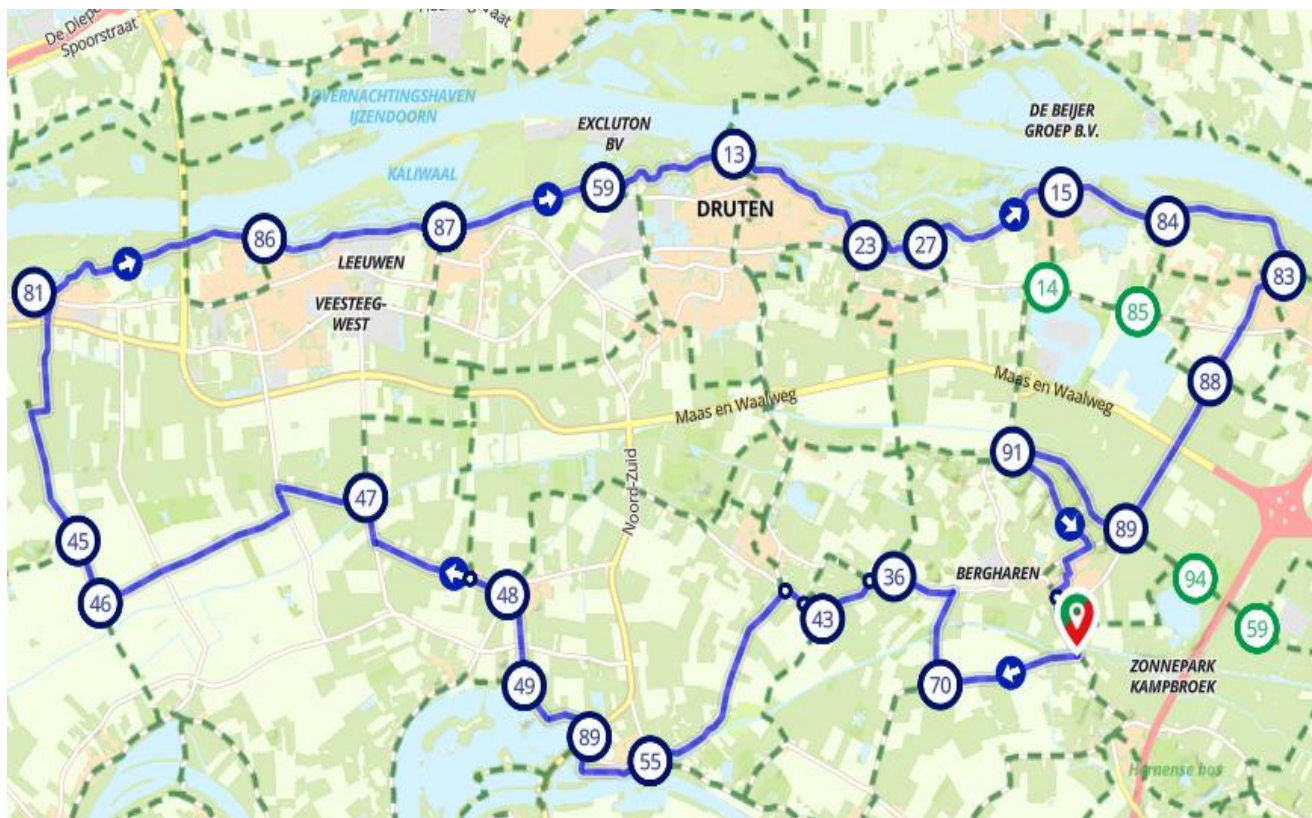

88 – 85 – 20 – 87 – 86 – 38 – 37 – 77 – 75 – 33 – 34 – 35

Oost Betuwe

16 Juni

Startplaats Sportpark Stationsstraat 30 6675AW Valburg

18 - 14 - 13 - 6 - 2 - 1 - 66 - 67 - 75 - 76 - 77 - 80 - 79

85 - 97 - 32 - 33 - 80 - 38 - 40 - 39 - 75 - start

Rondje Tilburg

30 Juni

Startplaats Sportpark Berkelseweg 14 5056PN Berkel-Enschot.

42 - 92 - 63 - 21 - 61 - 10 - 9 - 34 - 47 - 45 - 35 - 33 - 36

37 - 6 - 8 - 70 - 82 - 76 - 31 - 48 - Start

14 Juli

Veluwe

Startplaats Nieuwe Keijenseweg 174 6871 VZ Renkum.

11 – 97 – 6 – 81 – 83 – 73 – 45 – 35 – 17 – 89 – 88 – 84 – 64

62 – 83 – 84 – 63 – 12 – 85 – 34 – 87 – 82 – Start

Maas en Waal

28 Juli

Startplaats Sportpark Sportlaantje 2 6616 BH Hernen.

70 – 36 – 43 – 55 – 89 – 49 – 48 – 47 – 46 – 45 – 81 – 86 – 87

8 Sep.

Startplaats Park Museum Rootweg 22 5721 VK Asten.

65 – 42 – 84 – 85 – 67 – 70 – 94 – 5 – 7 – 8 – 95 – 85

29 – 25 – 30 – 89 – 44 – 48 – 23 – Start.

22 Sep.

Rondje Den Bosch

Startplaats Perron – 3 Hoff van Hollantlaan 1 5243 SR Rosmalen.