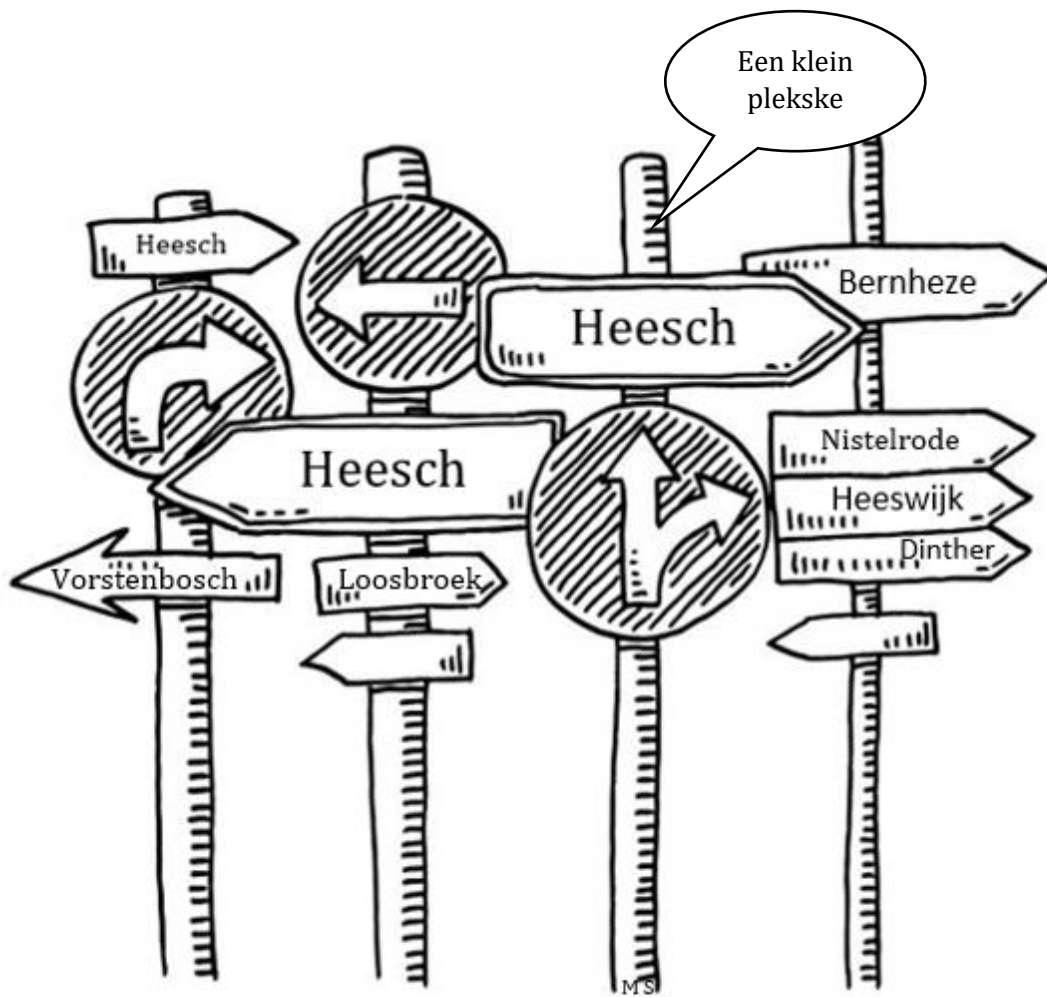

Fietstochten KBO Heesch

KBO Heesch
Actief en
Inspirerend

Fietstochten 2025

	Datum	WK	Omgeving	Startplaats
1	7. April	15	Beerse Overlaat	Escharen
2	21. April	17	Zuid – Oost Brabant	Sambeek
3	5. Mei	19	Altena - West	Eethen
4	19. Mei	21	Kevelaar	Afferden
5	2. Juni	23	Eindhoven – Strabrechtse heide	Nuenen
6	16. Juni	25	Betuwe - Oost	Valburg
7	30. Juni	27	Rondje Tilburg	Berkel - Enschoot
8	14. Juli	29	Veluwe	Renkum
9	28. Juli	31	Maas en Waal	Hernen
10	11. Augustus	33	Drunense Duinen en Kampina	Drunen
11	25. Augustus	35	Rondje Helmond	Beek - Donk
12	8. September	37	De Peel	Asten
13	22. September	39	Omgeving Den Bosch	Rosmalen

7 April

Beerse Overlaat.

Startplaats sportpark Ten Holtweg 10 5438 NT Gassel.

10 - 67 - 33 - 49 - 3 - 67 - 11 - 25 - 54 - 53 - 65 - 58

22 - 21 - 36 - 35 - 47 - 85 - 83 - 83 - 81 - 10.

Zuid - Oost Brabant.

21 April

8 Sep.

Startplaats Park Museum Rootweg 22 5721 VK Asten.

65 – 42 – 84 – 85 – 67 – 70 – 94 – 5 – 7 – 8 – 95 – 85

29 – 25 – 30 – 89 – 44 – 48 – 23 – Start.

22 Sep.

Rondje Den Bosch

Startplaats Perron – 3 Hoff van Hollantlaan 1 5243 SR Rosmalen.