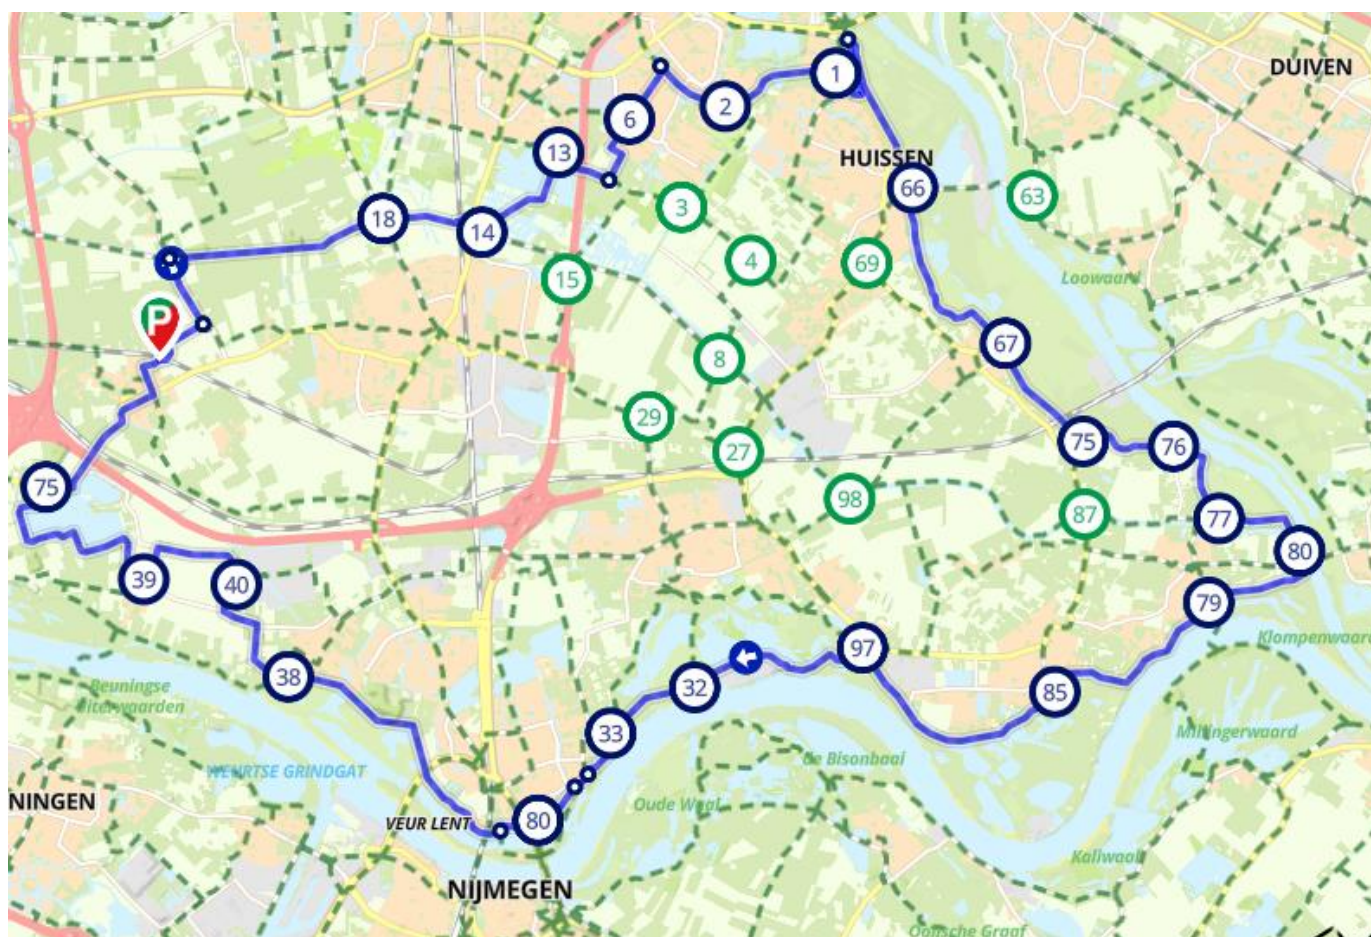

Startplaats Parkeerterrein Den Uring. 30 5836 AT Sambeek.

37 - 39 - 39 - 53 - 52 - 49 - 31 - 56 - 15 - 65 - 63 - 64

16 - 46 - 57 - 40 - 55 - 38 - Parkeerterrein.

5 Mei

Altena - West

Startplaats sportpark De Lankert. Nieuwe Steeg 2 4266 EH Eethen.

59 - 51 - 50 - 32 - 12 - 30 - 23 - 80 - 78 - 41

71 - 67 - 53 - 57 - Startplaats.

Kevelaer

19 Mei

Startplaats Sportpark de Alverman Hengeland 12a 5851 AE Afferden

86 - 14 - 27 - 95 - (D) - 41 - 48 - 47 - 40 - 38

(NL) - 37 - 31 - 80 - 81 - 77 - 83 - 86 - Sportpark

2 Juni

Eindhoven – Strabrechtse heide

Startplaats Sportpark. Wettenseind 24 5674 AA Nuenen.

35 – 99 – 94 – 29 – 60 – 23 – 27 – 31 – 76 – 50 – 61 – 62 – 63

88 – 85 – 20 – 87 – 86 – 38 – 37 – 77 – 75 – 33 – 34 – 35

Oost Betuwe

16 Juni

Startplaats Sportpark Stationsstraat 30 6675AW Valburg

18 - 14 - 13 - 6 - 2 - 1 - 66 - 67 - 75 - 76 - 77 - 80 - 79

85 - 97 - 32 - 33 - 80 - 38 - 40 - 39 - 75 - start