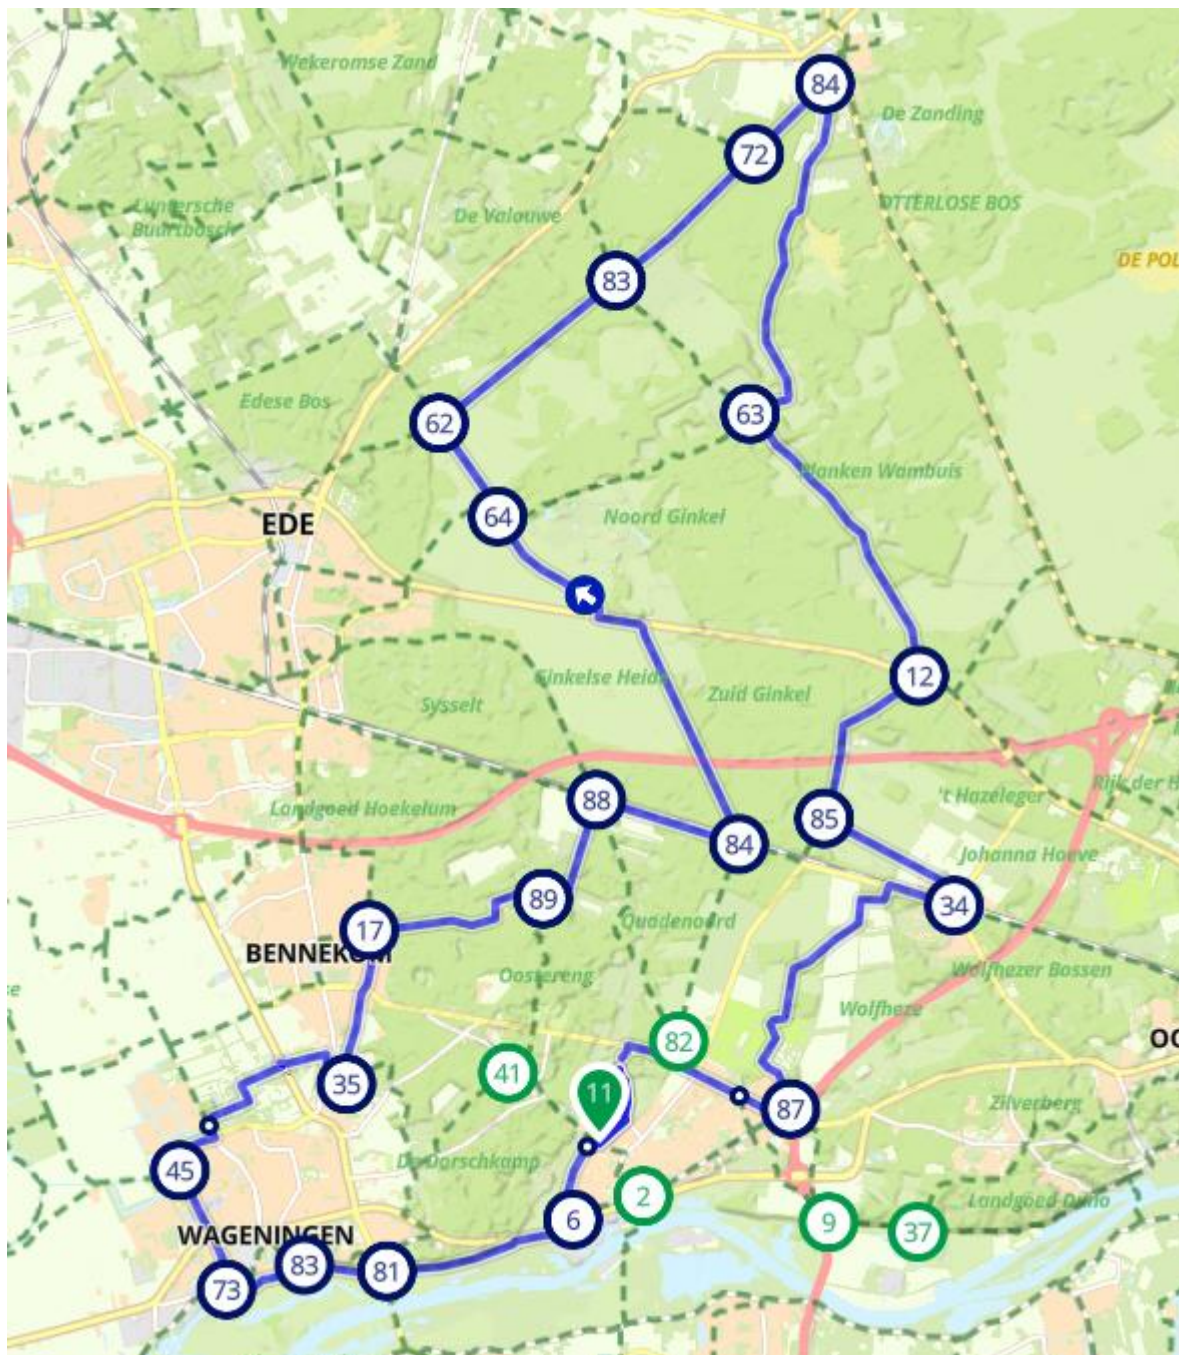

Startplaats Parkeerterrein Den Uring. 30 5836 AT Sambeek.

37 - 39 - 39 - 53 - 52 - 49 - 31 - 56 - 15 - 65 - 63 - 64

16 - 46 - 57 - 40 - 55 - 38 - Parkeerterrein.

5 Mei

Altena - West

Startplaats sportpark De Lankert. Nieuwe Steeg 2 4266 EH Eethen.

88 – 85 – 20 – 87 – 86 – 38 – 37 – 77 – 75 – 33 – 34 – 35

Oost Betuwe

16 Juni

Startplaats Sportpark Stationsstraat 30 6675AW Valburg

18 - 14 - 13 - 6 - 2 - 1 - 66 - 67 - 75 - 76 - 77 - 80 - 79

85 - 97 - 32 - 33 - 80 - 38 - 40 - 39 - 75 - start

Rondje Tilburg

30 Juni

Startplaats Sportpark Berkelseweg 14 5056PN Berkel-Enschot.

42 - 92 - 63 - 21 - 61 - 10 - 9 - 34 - 47 - 45 - 35 - 33 - 36

37 - 6 - 8 - 70 - 82 - 76 - 31 - 48 - Start

14 Juli

Veluwe

Startplaats Nieuwe Keijenseweg 174 6871 VZ Renkum.

11 – 97 – 6 – 81 – 83 – 73 – 45 – 35 – 17 – 89 – 88 – 84 – 64

62 – 83 – 84 – 63 – 12 – 85 – 34 – 87 – 82 – Start

Maas en Waal

28 Juli

Startplaats Sportpark Sportlaantje 2 6616 BH Hernen.

70 – 36 – 43 – 55 – 89 – 49 – 48 – 47 – 46 – 45 – 81 – 86 – 87