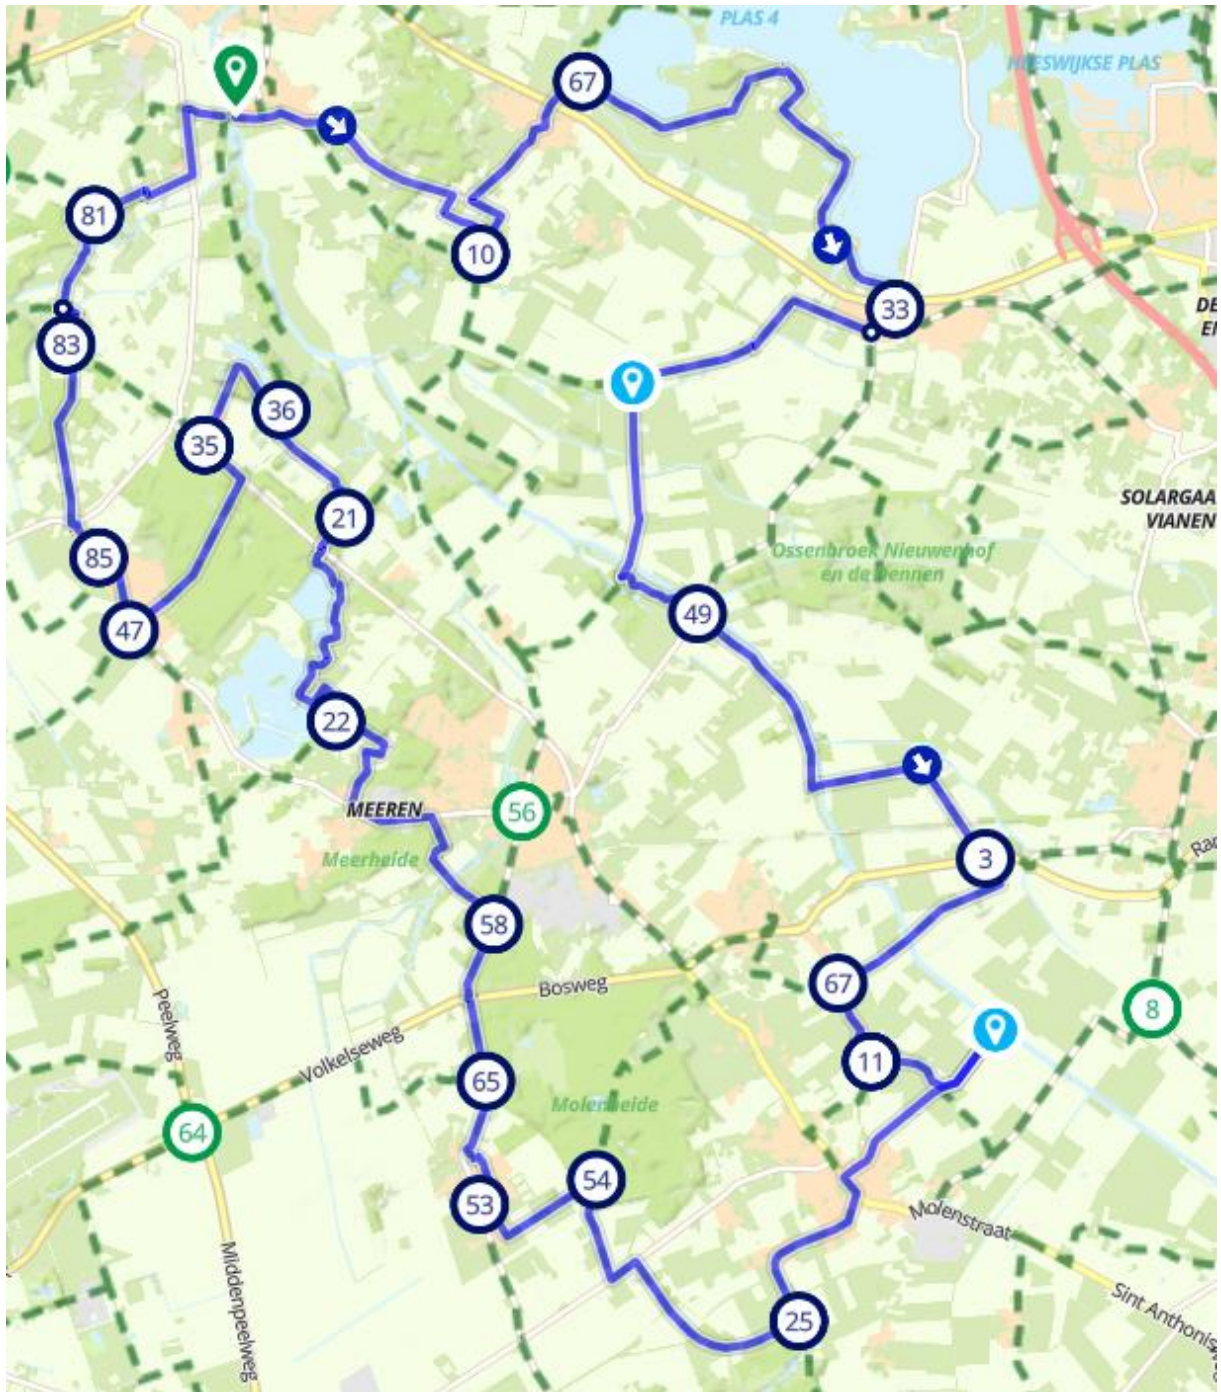

Fietstochten KBO Heesch

KBO Heesch
Actief en
Inspirerend

Fietstochten 2025

	Datum	WK	Omgeving	Startplaats
1	7. April	15	Beerse Overlaat	Escharen
2	21. April	17	Zuid – Oost Brabant	Sambeek
3	5. Mei	19	Altena - West	Eethen
4	19. Mei	21	Kevelaar	Afferden
5	2. Juni	23	Eindhoven – Strabrechtse heide	Nuenen
6	16. Juni	25	Betuwe - Oost	Valburg
7	30. Juni	27	Rondje Tilburg	Berkel - Enschoot
8	14. Juli	29	Veluwe	Renkum
9	28. Juli	31	Maas en Waal	Hernen
10	11. Augustus	33	Drunense Duinen en Kampina	Drunen
11	25. Augustus	35	Rondje Helmond	Beek - Donk
12	8. September	37	De Peel	Asten
13	22. September	39	Omgeving Den Bosch	Rosmalen

7 April

Beerse Overlaat.

Startplaats sportpark Ten Holtweg 10 5438 NT Gassel.

10 - 67 - 33 - 49 - 3 - 67 - 11 - 25 - 54 - 53 - 65 - 58

22 - 21 - 36 - 35 - 47 - 85 - 83 - 83 - 81 - 10.

Zuid - Oost Brabant.

21 April

Startplaats Parkeerterrein Den Uring. 30 5836 AT Sambeek.

37 - 39 - 39 - 53 - 52 - 49 - 31 - 56 - 15 - 65 - 63 - 64

16 - 46 - 57 - 40 - 55 - 38 - Parkeerterrein.

5 Mei

Altena - West

Startplaats sportpark De Lankert. Nieuwe Steeg 2 4266 EH Eethen.

8 Sep.

Startplaats Park Museum Rootweg 22 5721 VK Asten.

65 – 42 – 84 – 85 – 67 – 70 – 94 – 5 – 7 – 8 – 95 – 85

29 – 25 – 30 – 89 – 44 – 48 – 23 – Start.

22 Sep.

Rondje Den Bosch

Startplaats Perron – 3 Hoff van Hollantlaan 1 5243 SR Rosmalen.