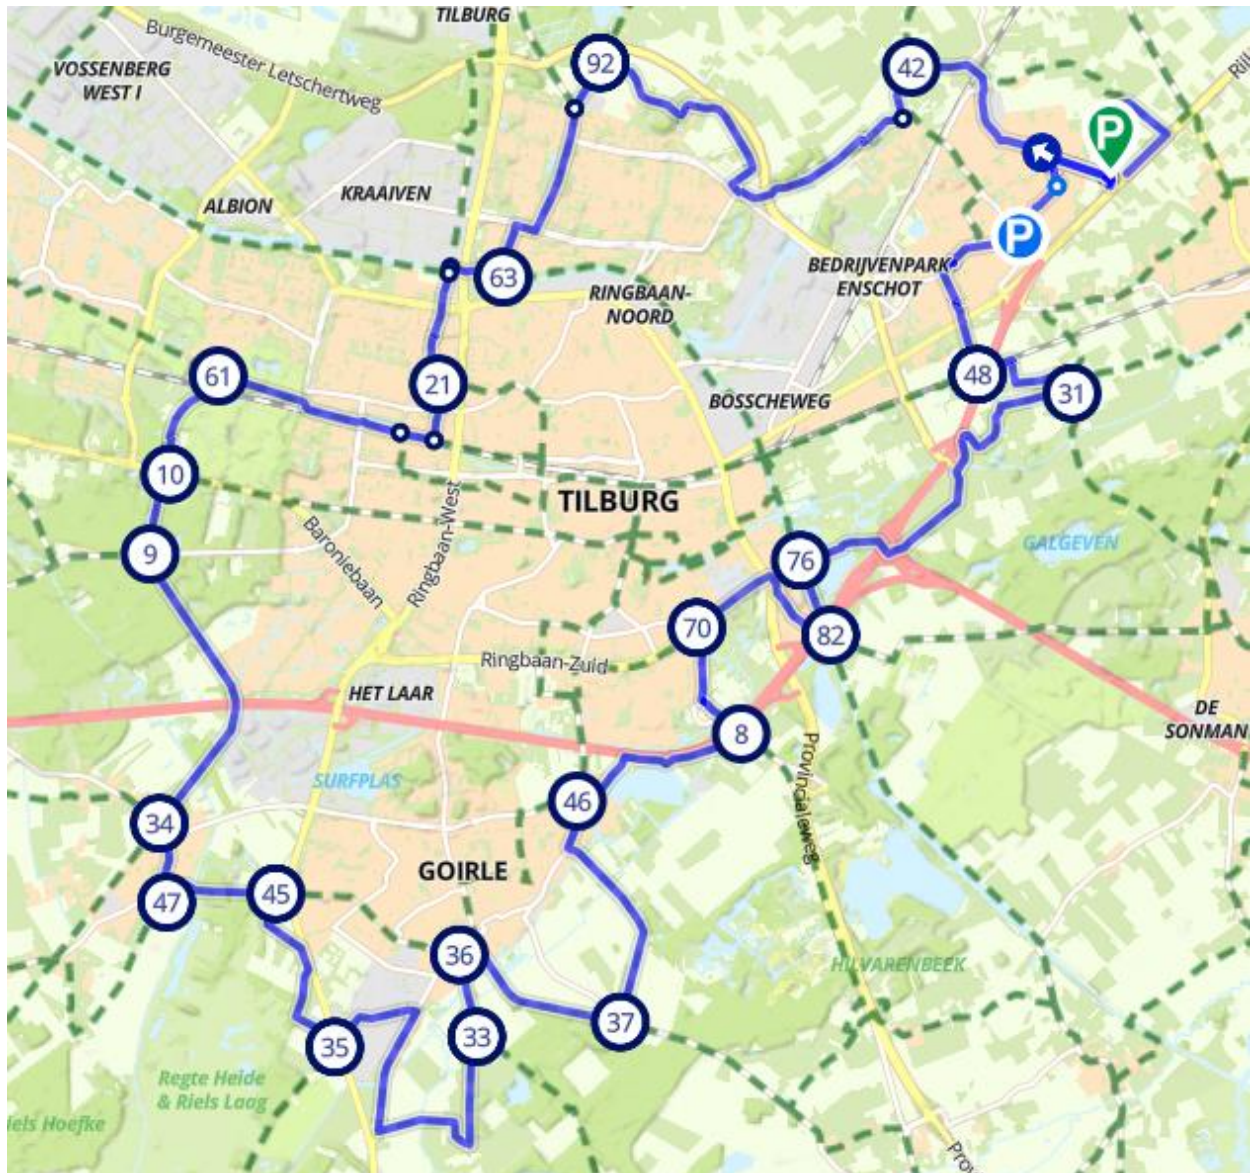

(NL) - 37 - 31 - 80 - 81 - 77 - 83 - 86 - Sportpark

2 Juni

Eindhoven – Strabrechtse heide

Startplaats Sportpark. Wettenseind 24 5674 AA Nuenen.

35 – 99 – 94 – 29 – 60 – 23 – 27 – 31 – 76 – 50 – 61 – 62 – 63

88 – 85 – 20 – 87 – 86 – 38 – 37 – 77 – 75 – 33 – 34 – 35

Oost Betuwe

16 Juni

Startplaats Sportpark Stationsstraat 30 6675AW Valburg

18 - 14 - 13 - 6 - 2 - 1 - 66 - 67 - 75 - 76 - 77 - 80 - 79

85 - 97 - 32 - 33 - 80 - 38 - 40 - 39 - 75 - start

Rondje Tilburg

30 Juni

Startplaats Sportpark Berkelseweg 14 5056PN Berkel-Enschot.

42 - 92 - 63 - 21 - 61 - 10 - 9 - 34 - 47 - 45 - 35 - 33 - 36

37 - 6 - 8 - 70 - 82 - 76 - 31 - 48 - Start

14 Juli

Veluwe

Startplaats Nieuwe Keijenseweg 174 6871 VZ Renkum.

11 – 97 – 6 – 81 – 83 – 73 – 45 – 35 – 17 – 89 – 88 – 84 – 64

62 – 83 – 84 – 63 – 12 – 85 – 34 – 87 – 82 – Start

Maas en Waal

28 Juli

Startplaats Sportpark Sportlaantje 2 6616 BH Hernen.

70 – 36 – 43 – 55 – 89 – 49 – 48 – 47 – 46 – 45 – 81 – 86 – 87