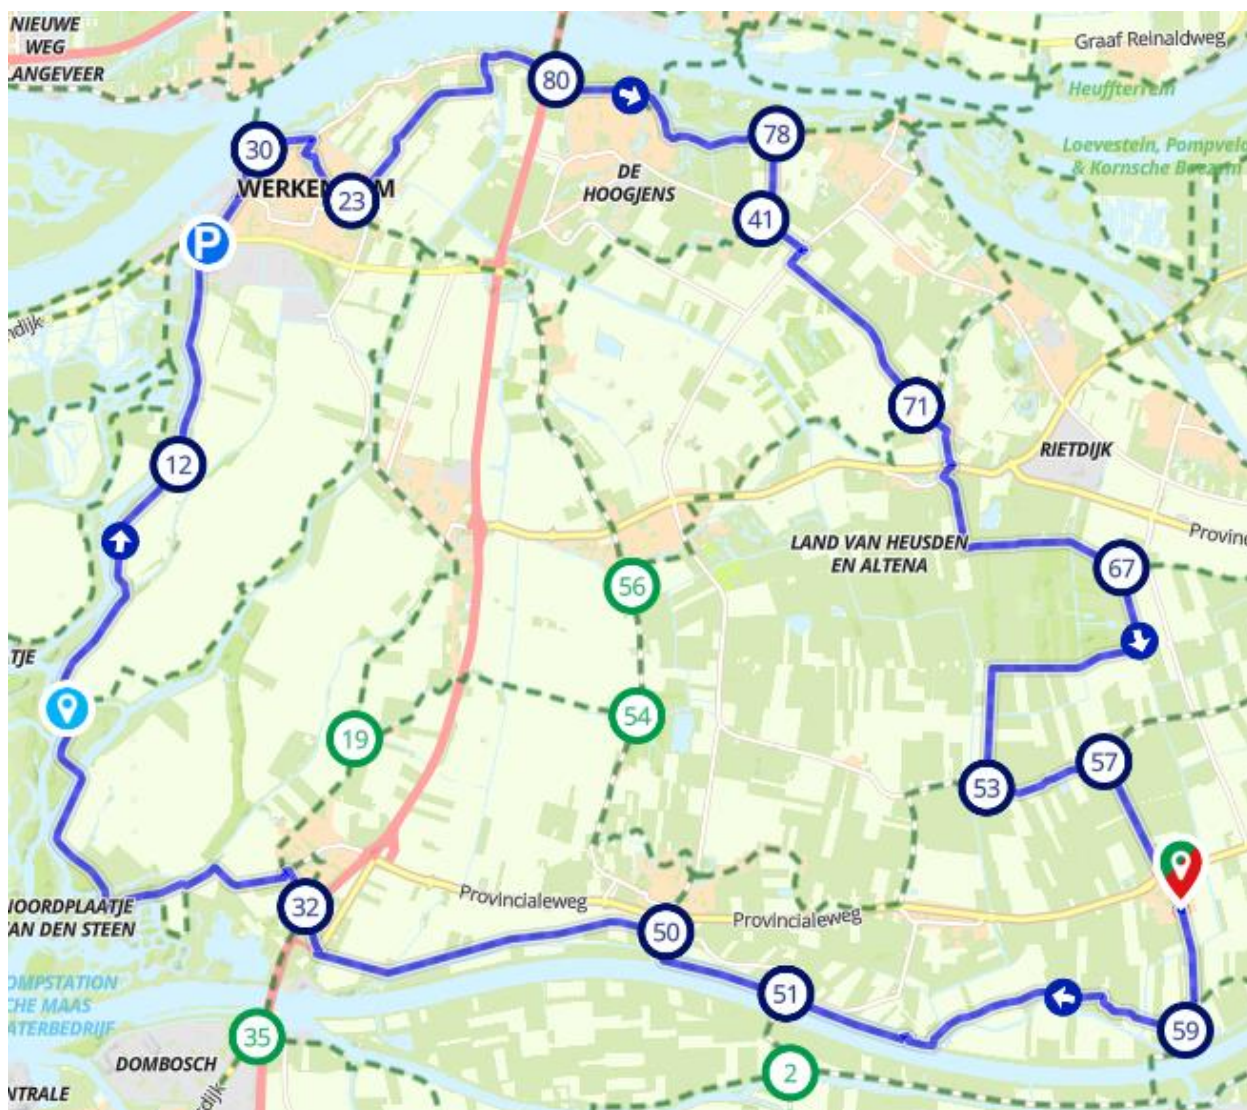

Fietstochten KBO Heesch

KBO Heesch
Actief en
Inspirerend

Fietstochten 2025

	Datum	WK	Omgeving	Startplaats
1	7. April	15	Beerse Overlaat	Escharen
2	21. April	17	Zuid – Oost Brabant	Sambeek
3	5. Mei	19	Altena - West	Eethen
4	19. Mei	21	Kevelaar	Afferden
5	2. Juni	23	Eindhoven – Strabrechtse heide	Nuenen
6	16. Juni	25	Betuwe - Oost	Valburg
7	30. Juni	27	Rondje Tilburg	Berkel - Enschoot
8	14. Juli	29	Veluwe	Renkum
9	28. Juli	31	Maas en Waal	Hernen
10	11. Augustus	33	Drunense Duinen en Kampina	Drunen
11	25. Augustus	35	Rondje Helmond	Beek - Donk
12	8. September	37	De Peel	Asten
13	22. September	39	Omgeving Den Bosch	Rosmalen

7 April

Beerse Overlaat.

Startplaats sportpark Ten Holtweg 10 5438 NT Gassel.

10 - 67 - 33 - 49 - 3 - 67 - 11 - 25 - 54 - 53 - 65 - 58

22 - 21 - 36 - 35 - 47 - 85 - 83 - 83 - 81 - 10.

Zuid - Oost Brabant.

21 April

Startplaats Parkeerterrein Den Uring. 30 5836 AT Sambeek.

37 - 39 - 39 - 53 - 52 - 49 - 31 - 56 - 15 - 65 - 63 - 64

16 - 46 - 57 - 40 - 55 - 38 - Parkeerterrein.

5 Mei

Altena - West

Startplaats sportpark De Lankert. Nieuwe Steeg 2 4266 EH Eethen.

8 Sep.

Startplaats Park Museum Rootweg 22 5721 VK Asten.

65 – 42 – 84 – 85 – 67 – 70 – 94 – 5 – 7 – 8 – 95 – 85

29 – 25 – 30 – 89 – 44 – 48 – 23 – Start.

22 Sep.

Rondje Den Bosch

Startplaats Perron – 3 Hoff van Hollantlaan 1 5243 SR Rosmalen.